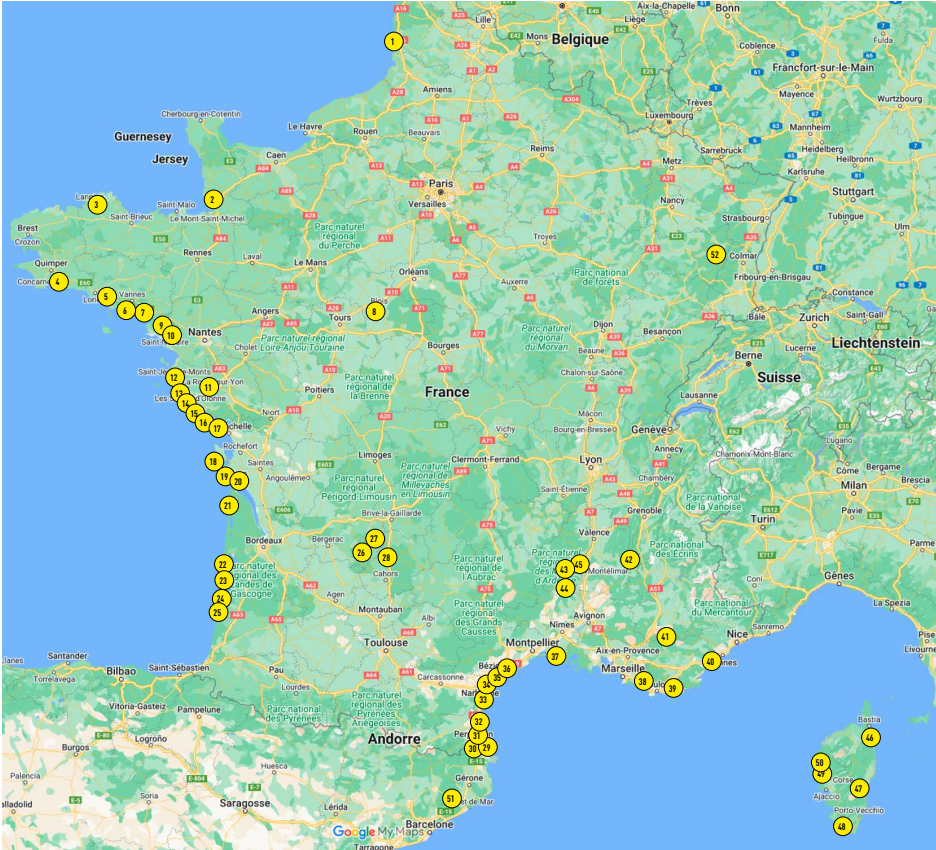

52 Destinations

Semaines Basse Saison
de l'ouverture de campings au 07/07
et du 31/08 à la fermeture des campings

Tarif Doublé
CORSE du 01/06 au 30/06 et du 31/08 au 29/09
+ Partout : la Semaine du 29/06 au 07/07

Brochure téléchargeable sous:
www.mondiapic.com/download/

Frais de dossier OFFERT

Réservations auprès de votre CSE

Informations établissements :
www.mondiapic.com